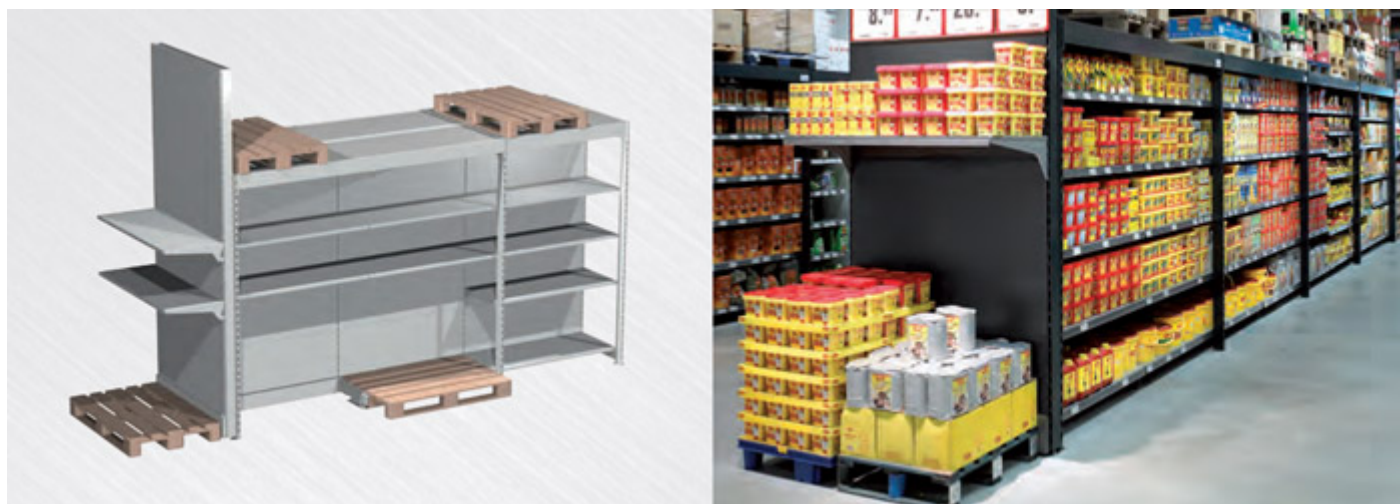

Стеллажи SOLID

Стеллажи Solid - для больших нагрузок на полки, с возможностью паллетной выкладки товаров. Эти стеллажи используются для больших торговых площадей, Cash&Carry.

Алматы (7273)495-231
Ангарск (3955)60-70-56
Архангельск (8182)63-90-72
Астрахань (8512)99-46-04
Барнаул (3852)73-04-60
Белгород (4722)40-23-64
Благовещенск (4162)22-76-07
Брянск (4832)59-03-52
Владивосток (423)249-28-31
Владикавказ (8672)28-90-48
Владимир (4922)49-43-18
Волгоград (844)278-03-48
Вологда (8172)26-41-59
Воронеж (473)204-51-73
Екатеринбург (343)384-55-89