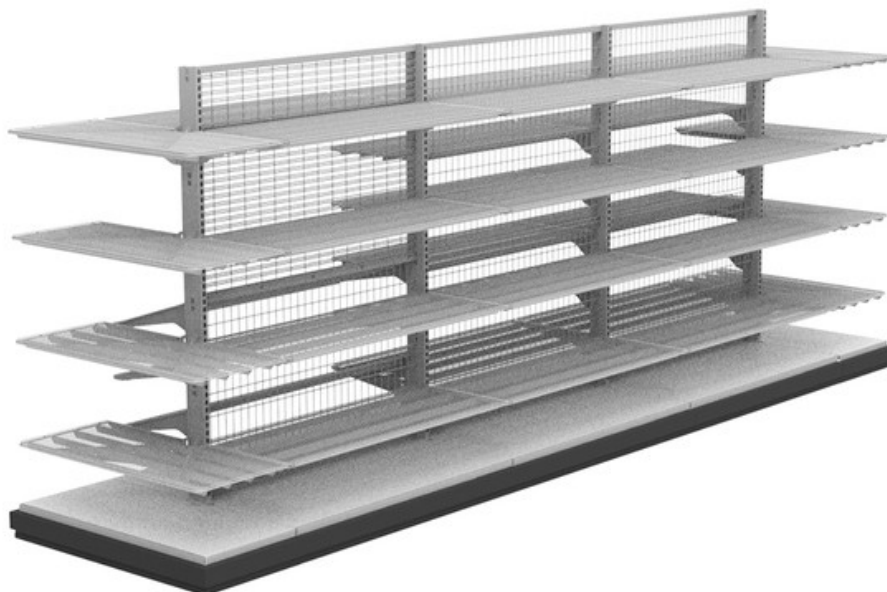

Россия +7(495)268-04-70

Казахстан +7(7172)727-132

Киргизия +996(312)96-26-47

www.inovag.nt-rt.ru | | iga@nt-rt.ru

Технические характеристики на облегченные стеллажи Loft компании **LINOVAG LADENBAU**

LOFT – полка с изменяемой центральной частью задней стенки.

LOFT предлагает инновационные варианты дизайна для высококачественных презентаций. Особенность: система стеллажей имеет центральную заднюю стенку и, следовательно, обеспечивает больше места для ассортимента и, в качестве альтернативы, увеличивает ширину проходов. Система стеллажей впечатляет прозрачностью используемых решетчатых полок и решетчатых задних стенок - без ущерба для несущей способности. Особенно приятно: ограничители позволяют размещать товары повсюду. Это делает их привлекательным объектом внимания для клиентов и витриной для отдела.

Модель

Система является модульной и совместима во всех областях (модульный принцип).

Размеры оси

Стандартная ось 1250 мм, 1000 мм, 625 мм.

Размер прыжка

Шаг 30 мм обеспечивает оптимальное размещение в доступном пространстве во всех диапазонах.

Цвет

Высокая прозрачность за счет использования решетчатого пола и решетчатых задних стенок с постоянной несущей способностью.

Устойчивость

Высокая грузоподъемность

Гибкость

Используйте во всех областях с прозрачным видом.